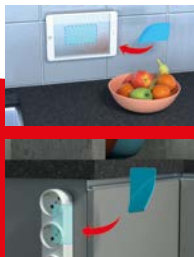

Art. 552170

PAD MICROVENTOSE + STRAPPO

PER ACCESSORI USATI DI FREQUENTE

- + fino a 4 Kg di tenuta per Pad
- + per superfici piane
- + non lascia aloni
- + lavabile e riutilizzabile